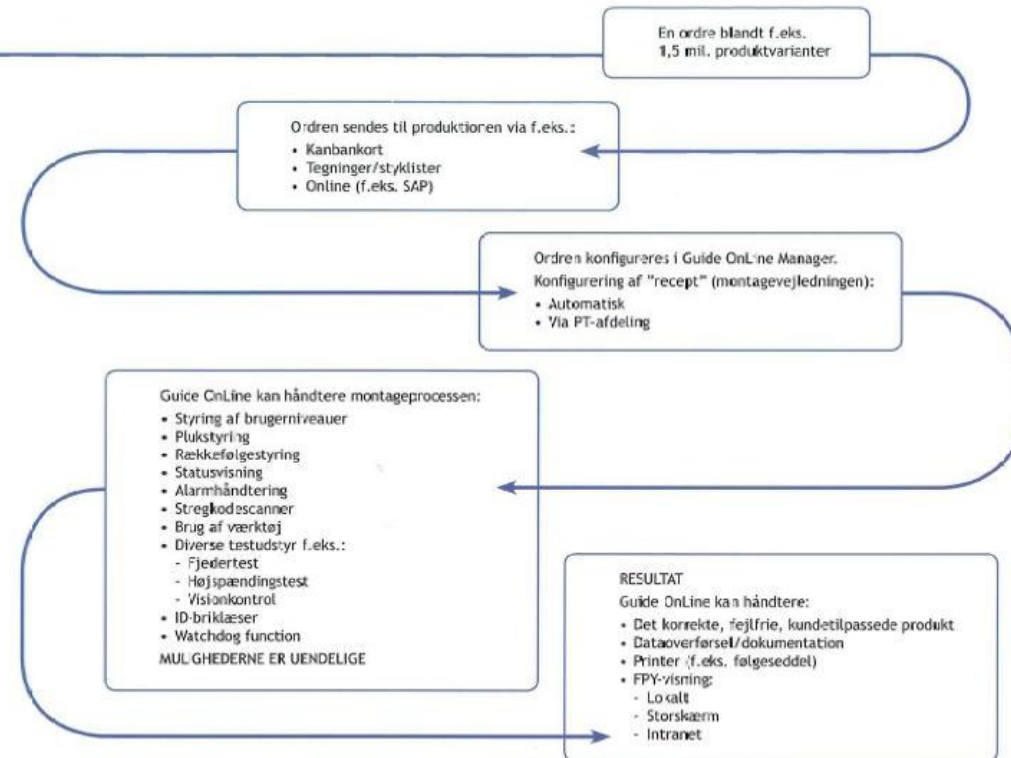

Guide OnLine

Kvalitetssikring?
Minimering af lagre og spild?
En effektiv proces?
Sporbarhed?

Svaret er Guide OnLine

Guide OnLine er total kvalitetssikring

Guide OnLine er PC-baseret instruktion, overvågning og styring af manuelle arbejdsprocesser såsom montage og pakning.

Med Guide OnLine opnår man 0-fejlsmontage og kvalitetssikring.

Guide OnLine findes i flere niveauer og tilpasses til netop Deres ønsker om instruktion, overvågning og tilbagemeldinger.

Guide OnLine kan integreres med MES (f.eks. SAP).

Guide OnLine er papirløs instruktion.

Guide OnLine reducerer afhængigheden af erfarent personale.

Via Guide OnLine opnår man sporbarhed.

Guide OnLine medfører ergonomiske og overskuelige arbejdspladser.

Niveauet for overvågning og kontrol i Deres Guide OnLine er op til Dem og Deres produkt.