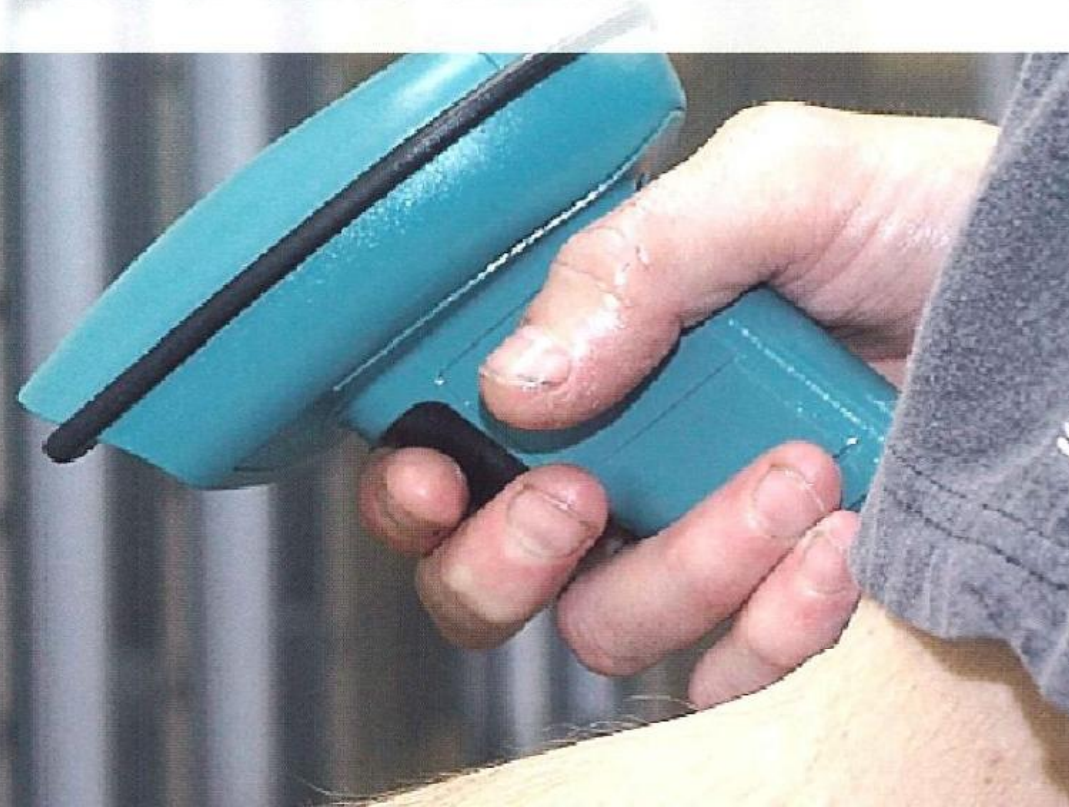

Guide OnLine

Kvalitetssikring?
Minimering af lagre og spild?
En effektiv proces?
Sporbarhed?

Svaret er Guide OnLine

Guide OnLine er total kvalitetssikring

Guide OnLine er PC-baseret instruktion, overvågning og styring af manuelle arbejdsprocesser såsom montage og pakning.

Med Guide OnLine opnår man 0-fejlsmontage og kvalitetssikring.

Guide OnLine findes i flere niveauer og tilpasses til netop Deres ønsker om instruktion, overvågning og tilbagemeldinger.

Guide OnLine kan integreres med MES (f.eks. SAP).